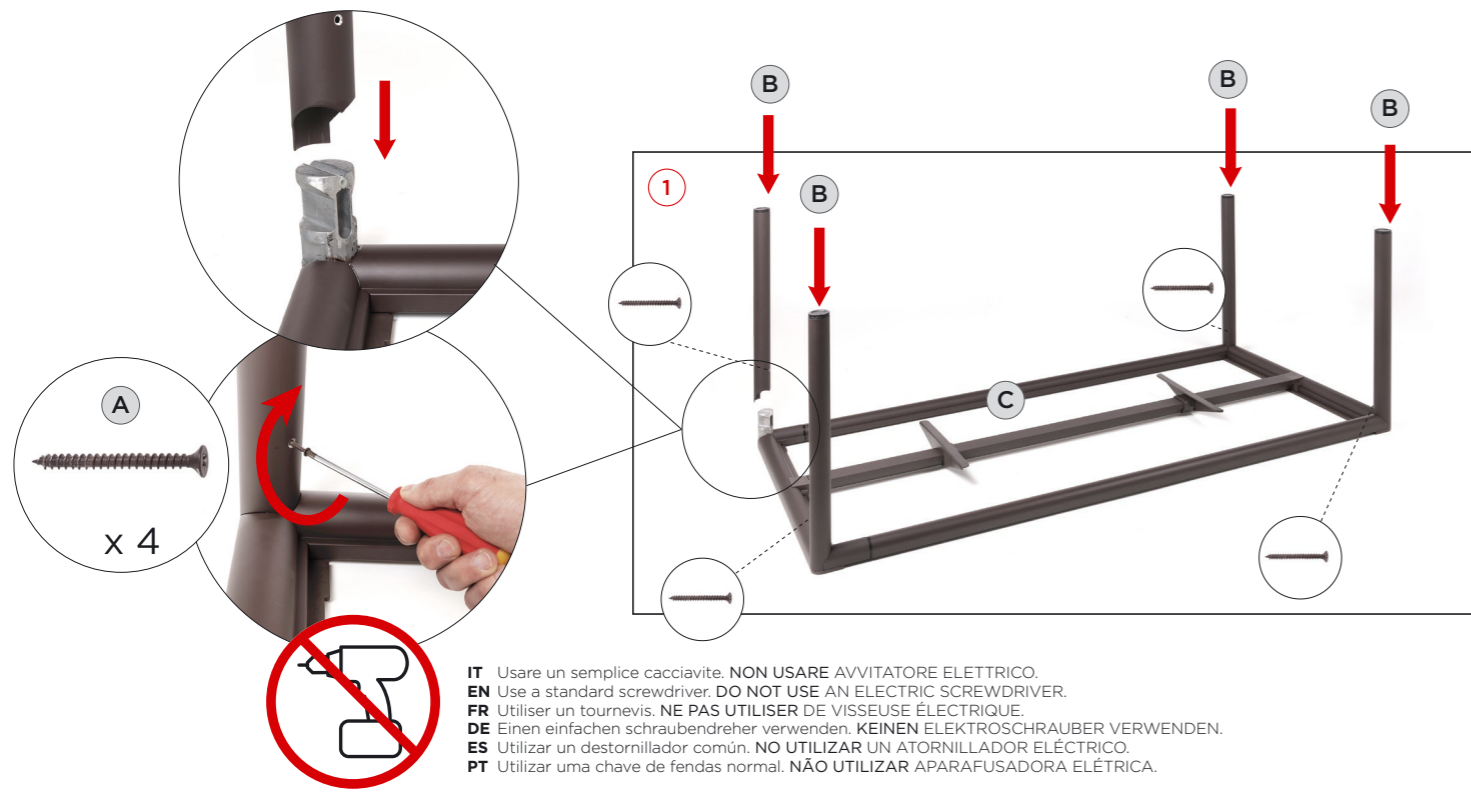

Componenti, components, composants, komponenten, componentes, componentes.

	A	B	C	D	E
	M4,5 x 50				
pcs	4	4	1	1	3

Assemblaggio, assembly, assemblage, montage, ensamblar, montagem.

8