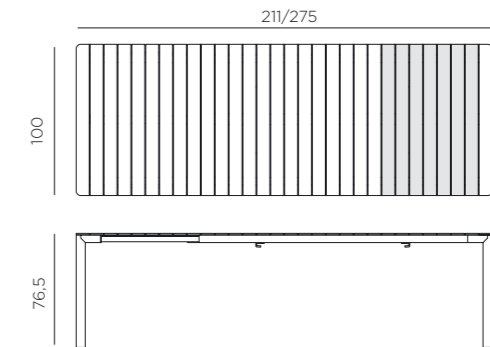

FR Table extensible. 211-275 x 100 x 76,5h cm. Matériau: plateau en polypropylène fiberglass* traité anti-UV et coloré dans la masse. Structure en aluminium vernis. Effet mat. Vérins de réglage. Instructions d'utilisation: positionner de manière stable sur un sol plan. Nettoyer le produit avec détergent non agressif et rincer avec de l'eau. Avertissement: risques de pincement en cours d'installation. Type d'utilisation: collectivité. A monter soi-même. Fabriqué en Italie. Résine recyclable. Produit conforme à la norme UNI EN 581/1/3.

PT Mesa extensível. 211-275 x 100 x 76,5h cm. Material: tampo em polipropileno fiberglass* com tratamento anti-UV colorido na totalidade. Estrutura em alumínio pintado. Acabamento fosco. Pés ajustáveis. Instruções de utilização: deve permanecer em solo estável e plano. Limpar com detergente suave e passar com água. Aviso importante: perigo de corte e entalamento durante a instalação. Utilização: coletividade. Requer montagem. Fabricado em Italia. Resina reciclável. Produto conforme norma UNI EN 581/1/3.