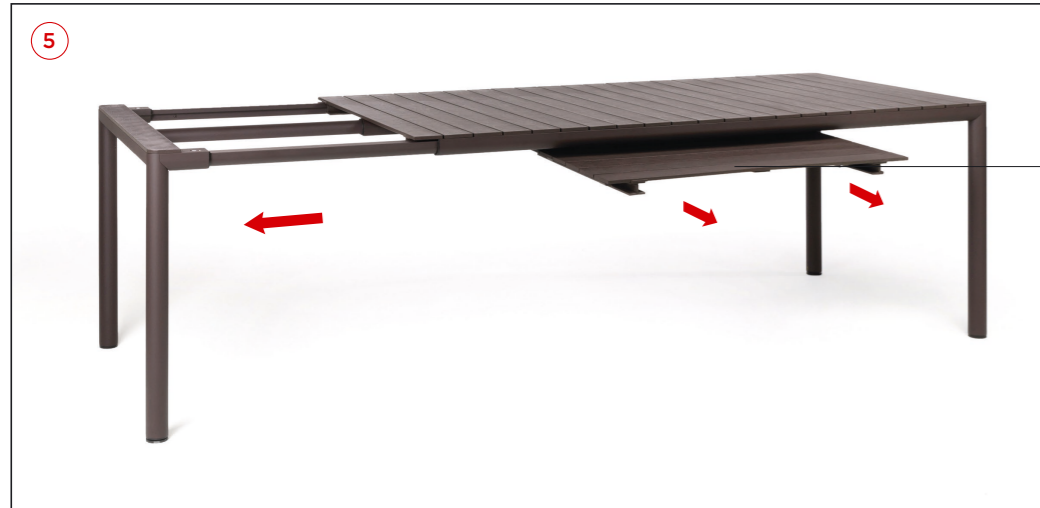

TEVERE 210 EXTENSIBLE

design Raffaello Galio

Ref. 496

EXTENSION

x 4

IT Tavolo allungabile. 211-275 x 100 x 76,5h cm. Materiale: piano in polipropilene fiberglass* trattato anti-UV e colorato in massa. Struttura in alluminio verniciato. Finitura opaca. Dotato di piedini regolabili. Istruzioni d'uso: posizionare in modo stabile su un suolo piano. Pulire con detergenti non aggressivi e sciacquare con acqua. Avvertenza: rischi di pizzicamento in fase di installazione. Tipo di utilizzo: collettività. Prodotto da montare. Prodotto in Italia. Resina riciclabile. Prodotto a norma UNI EN 581/1/3.

DE Verlängerbarer Tisch. 211-275 x 100 x 76,5h cm. Material: Tischplatte aus UV-beständigem fiberglass-Polypropylen*, voll durchgefärbt. Gestell aus epoxiertem Aluminium. Matt-Effekt. Höhenverstellbaren Füßen. Gebrauchseanleitung: Einsatz auf ebenem Untergrund. Reinigung mit neutralem Reinigungsmittel und mit Wasser nachspülen. Achtung: Verletzungsgefahr beim Aufbau. Nutzung: Gewerblich. Zusammensetzbarer Artikel. Hergestellt in Italien. Recyclebarer Kunststoff. Produkt entspricht der norm UNI EN 581/1/3.

EN Extensible table. 211-275 x 100 x 76,5h cm. Material: top in uniformly colored fiberglass polypropylene resins* with UV additives. Frame in coated aluminum. Matt finish. Adjustable height feet. Instructions for use: place on a flat, level area. Wash with mild soap and rinse with water. Note: there is a risk of being pinched during assembly. Typical uses: group gatherings. Assembly required. Made in Italy. Recyclable resin. Product conforms to UNI EN 581/1/3.